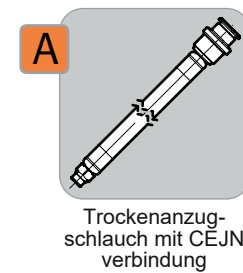

Lungenautomat		
Teile Nr.	Name	
BV-	A	Lungenautomat m Mundstück
BV-	B	Lungenautomat zum FFM ohne SP
BV-	C	Lungenautomat zum FFM mit SP
	o	Keiner

Vollmaske		
Teile Nr.	Name	
FFM-	A	FFM NR Schwarz
FFM-	B	FFM NR Schwarz mit hatch
FFM-	C	FFM NR Grau
FFM-	D	FFM NR Grau mit hatch
FFM-	E	FFM Silikon Schwarz
FFM-	F	FFM Silikon Schwarz mit hatch
FFM-	G	FFM Silikon Gelb
FFM-	H	FFM Silikon Gelb mit hatch
	o	Keiner

Oktopus		
Teile Nr.	Name	
OCT-	A	Oktopus mit 170 cm Schlauch
OCT-	B	Oktopus mit 135 cm Schlauch
	o	Keiner

Trockenanzugschlauch		
Teile Nr.	Name	
SH-	A	CEJN Verbindung
	o	Keiner

Hochdruckzubehör		
Teile Nr.	Name	
HP-D-	A	Divator HUD 55 bar
HP-D-	B	Divator HUD 80 bar
	o	Keiner