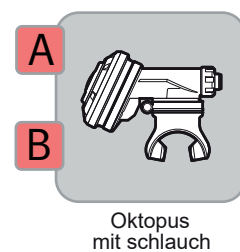

Regulator		
Teile Nr.	Name	
PRO-D-REG-	A	Pro Regulator m Warnung, bar
PRO-D-REG-	B	Pro Regulator m Warnung + DP1, bar
PRO-D-REG-	C	Pro Regulator m Warnung, psi
PRO-D-REG-	D	Pro Regulator m Warnung + DP1, psi
	o	Keiner

Oktopus		
Teile Nr.	Name	
OCT-	A	Oktopus mit 170 cm Schlauch
OCT-	B	Oktopus mit 135 cm Schlauch
	o	Keiner

Trockenanzugschlauch		
Teile Nr.	Name	
SH-	A	CEJN Verbindung
	o	Keiner

Hochdruckzubehör		
Teile Nr.	Name	
HP-D-	A	Divator HUD 55 bar
HP-D-	B	Divator HUD 80 bar
	o	Keiner