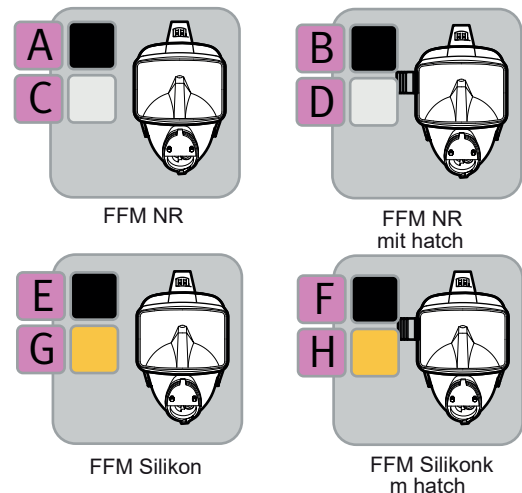

Divator Pro Konfigurator Flaschenpaket

Begurtung		
Teile Nr.	Name	
PRO-H-	A	Pro Begurtung
PRO-H-	B	Pro Begurtung m Gewichte 2 x 4,5 kg
PRO-H-	C	Pro Begurtung m Gewichte 2 x 3,5 kg

Blase		
Teile Nr.	Name	
PRO-B-	A	Pro Blase
PRO-B-	B	Pro Blase & Inflations flasche
PRO-B-	E	Pro Rettungsblase
	o	Keiner

Flaschen		
Teile Nr.	Name	
PRO-D-CYL-	A	Pro Flaschenpaket 2x7,2 liter inkl. Gewicht
PRO-D-CYL-	B	Pro Flaschenpaket 2x3,5 liter inkl. Gewicht
PRO-D-CYL-	C	Pro Flaschenpaket 2x6 liter
PRO-D-CYL-	D	Pro Flaschenpaket 2x4 liter
	o	Keiner

Regulator		
Teile Nr.	Name	
PRO-D-REG-	A	Pro Regulator m Warnung, bar
PRO-D-REG-	B	Pro Regulator m Warnung + DP1, bar
PRO-D-REG-	C	Pro Regulator m Warnung, psi
PRO-D-REG-	D	Pro Regulator m Warnung + DP1, psi
	o	Keiner

Oktopus		
Teile Nr.	Name	
OCT-	A	Oktopus mit 170 cm Schlauch
OCT-	B	Oktopus mit 135 cm Schlauch
	o	Keiner

Trockenanzugschlauch		
Teile Nr.	Name	
SH-	A	CEJN Verbindung
	o	Keiner

Hochdruckzubehör		
Teile Nr.	Name	
HP-D-	A	Divator HUD 55 bar
HP-D-	B	Divator HUD 80 bar
	o	Keiner