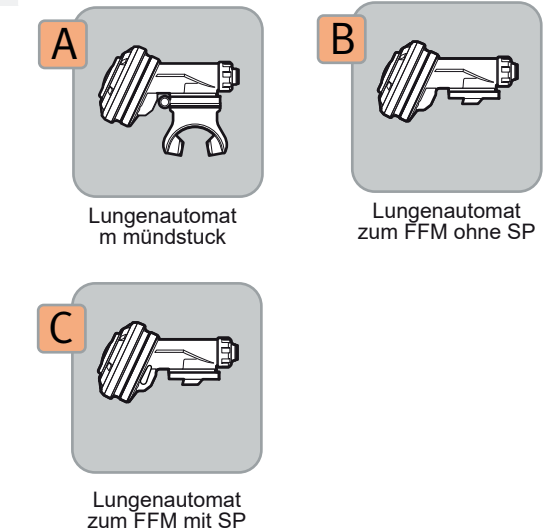

Lungenautomat		
Teile Nr.	Name	
BV-	A	Lungenautomat m Mundstück
BV-	B	Lungenautomat zum FFM ohne SP
BV-	C	Lungenautomat zum FFM mit SP
	o	Keiner