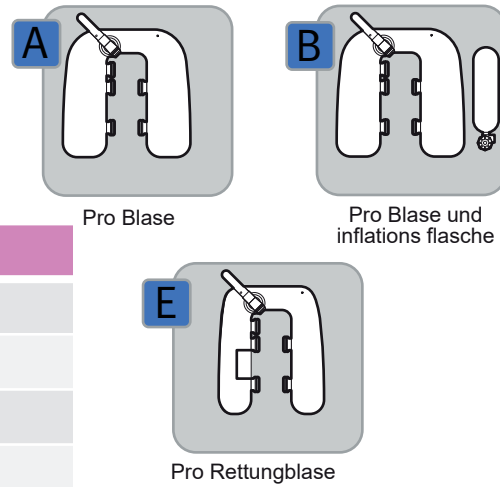

Divator Pro Konfigurator Flaschenpaket

Begurtung		
Teile Nr.	Name	
PRO-H-	A	Pro Begurtung
PRO-H-	B	Pro Begurtung m Gewichte 2 x 4,5 kg
PRO-H-	C	Pro Begurtung m Gewichte 2 x 3,5 kg

Blase		
Teile Nr.	Name	
PRO-B-	A	Pro Blase
PRO-B-	B	Pro Blase & Inflations flasche
PRO-B-	E	Pro Rettungsblase
	o	Keiner

Flaschen		
Teile Nr.	Name	
PRO-D-CYL-	A	Pro Flaschenpaket 2x7,2 liter inkl. Gewicht
PRO-D-CYL-	B	Pro Flaschenpaket 2x3,5 liter inkl. Gewicht
PRO-D-CYL-	C	Pro Flaschenpaket 2x6 liter
PRO-D-CYL-	D	Pro Flaschenpaket 2x4 liter
	o	Keiner

Regulator		
Teile Nr.	Name	
PRO-D-REG-	A	Pro Regulator m Warnung, bar
PRO-D-REG-	B	Pro Regulator m Warnung + DP1, bar
PRO-D-REG-	C	Pro Regulator m Warnung, psi
PRO-D-REG-	D	Pro Regulator m Warnung + DP1, psi
	o	Keiner

Oktopus		
Teile Nr.	Name	
OCT-	A	Oktopus mit 170 cm Schlauch
OCT-	B	Oktopus mit 135 cm Schlauch
	o	Keiner

Trockenanzugschlauch		
Teile Nr.	Name	
SH-	A	CEJN Verbindung
	o	Keiner

Hochdruckzubehör		
Teile Nr.	Name	
HP-D-	A	Divator HUD 55 bar
HP-D-	B	Divator HUD 80 bar
	o	Keiner