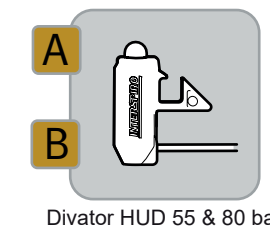

Lungenautomat		
Teile Nr.	Name	
BV-	A	Lungenautomat m Mundstück
BV-	B	Lungenautomat zum FFM ohne SP
BV-	C	Lungenautomat zum FFM mit SP
	o	Keiner

Vollmaske		
Teile Nr.	Name	
FFM-	A	FFM NR Schwarz
FFM-	B	FFM NR Schwarz mit hatch
FFM-	C	FFM NR Grau
FFM-	D	FFM NR Grau mit hatch
FFM-	E	FFM Silikon Schwarz
FFM-	F	FFM Silikon Schwarz mit hatch
FFM-	G	FFM Silikon Gelb
FFM-	H	FFM Silikon Gelb mit hatch
	o	Keiner

Oktopus		
Teile Nr.	Name	
OCT-	A	Oktopus mit 170 cm Schlauch
OCT-	B	Oktopus mit 135 cm Schlauch
	o	Keiner

Trockenanzugschlauch		
Teile Nr.	Name	
SH-	A	CEJN Verbindung
	o	Keiner

Hochdruckzubehör		
Teile Nr.	Name	
HP-D-	A	Divator HUD 55 bar
HP-D-	B	Divator HUD 80 bar
	o	Keiner