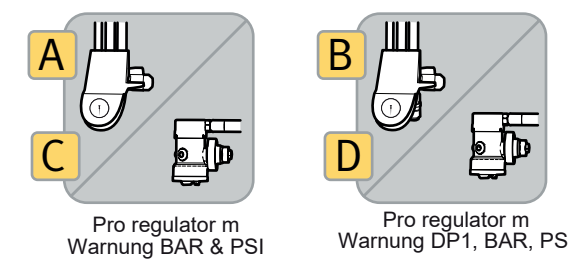

Regulator		
Teile Nr.	Name	
PRO-D-REG-	A	Pro Regulator m Warnung, bar
PRO-D-REG-	B	Pro Regulator m Warnung + DP1, bar
PRO-D-REG-	C	Pro Regulator m Warnung, psi
PRO-D-REG-	D	Pro Regulator m Warnung + DP1, psi
	o	Keiner