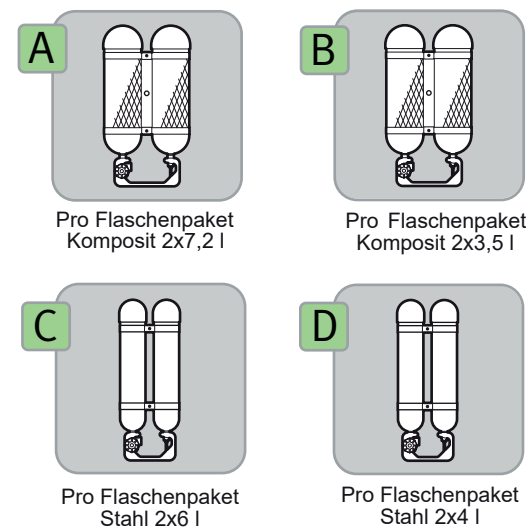

Divator Pro Konfigurator Flaschenpaket

Begurtung		
Teile Nr.	Name	
PRO-H-	A	Pro Begurtung
PRO-H-	B	Pro Begurtung m Gewichte 2 x 4,5 kg
PRO-H-	C	Pro Begurtung m Gewichte 2 x 3,5 kg

Blase		
Teile Nr.	Name	
PRO-B-	A	Pro Blase
PRO-B-	B	Pro Blase & Inflations flasche
PRO-B-	E	Pro Rettungsblase
	o	Keiner

Flaschen		
Teile Nr.	Name	
PRO-D-CYL-	A	Pro Flaschenpaket 2x7,2 liter inkl. Gewicht
PRO-D-CYL-	B	Pro Flaschenpaket 2x3,5 liter inkl. Gewicht
PRO-D-CYL-	C	Pro Flaschenpaket 2x6 liter
PRO-D-CYL-	D	Pro Flaschenpaket 2x4 liter
	o	Keiner